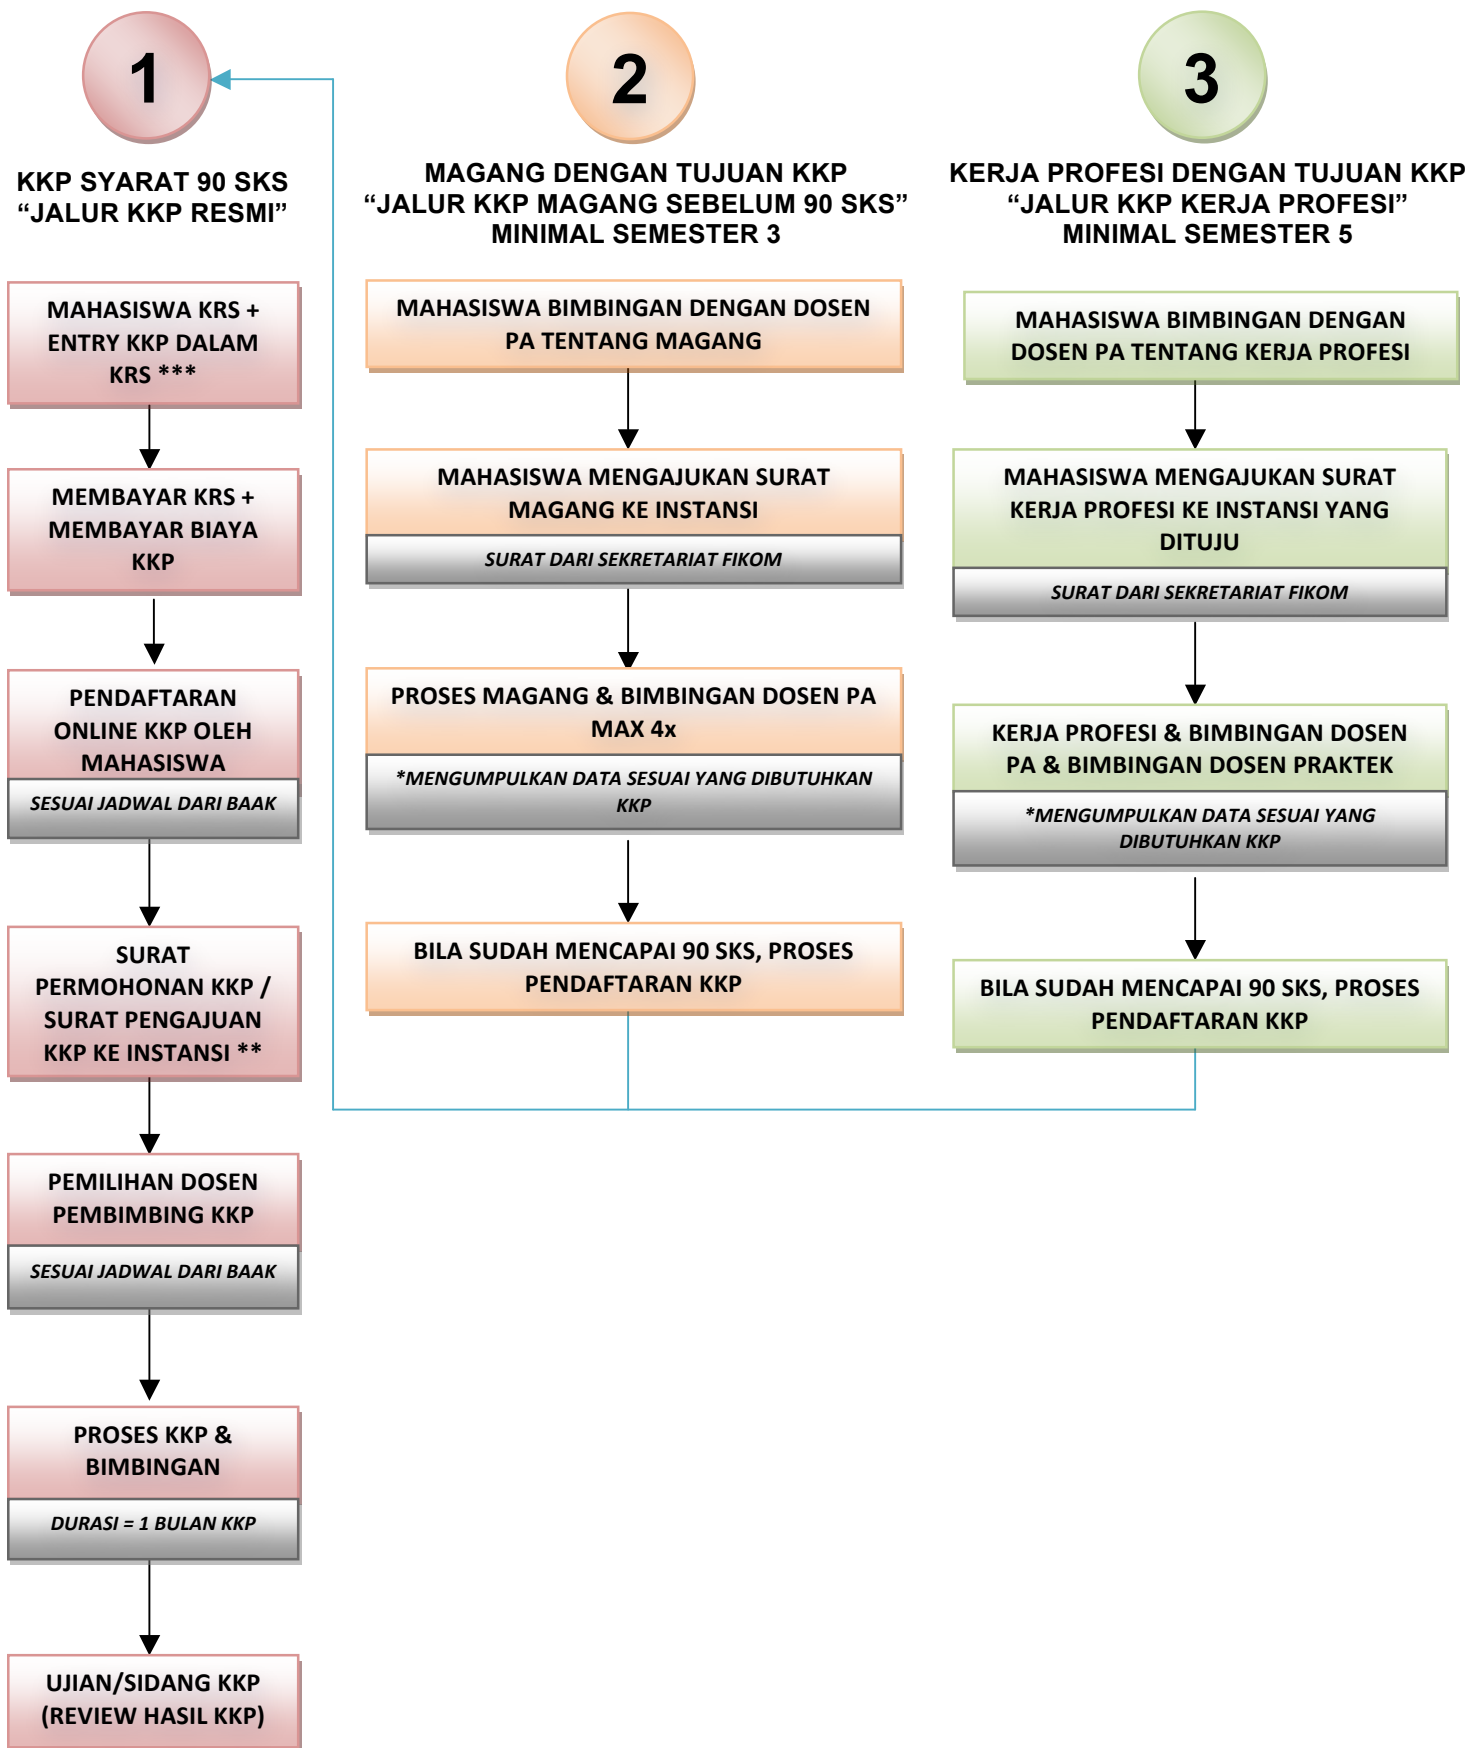

**JALUR KULIAH KERJA PRAKTEK / KULIAH KERJA LAPANGAN / MAGANG
PROGRAM STUDI ILMU KOMUNIKASI UNIVERSITAS BUDI LUHUR**

PUSAT / INFORMASI KKP :
INFORMASI KETERSEDIAAN/KKP BISA DIPANTAU DARI WEB FIKOM BUDI LUHUR DAN INFORMASI DARI BAPAK ARMANI LUBIS (SEKRETARIAT FIKOM)

** SURAT PERMOHONAN YANG BARU AKAN DIKELUARKAN SETELAH ADA SURAT PENOLAKAN DARI INSTANSI.

*** KRS KKP HARUS SUDAH 90 SKS, 2 SKS TIDAK DAPAT DIALIHKAN DENGAN MATA KULIAH "2 SKS" LAIN.