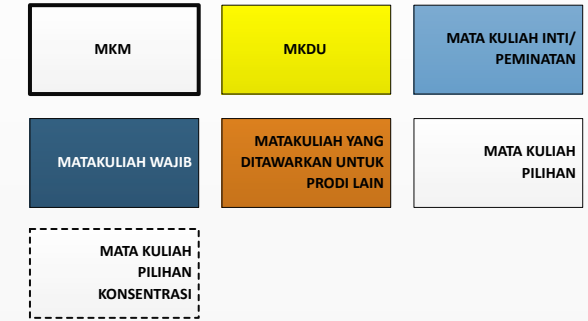

TOTAL SKS = 144 SKS
WAJIB = 72 SKS
INTI = 50 SKS
PILIHAN = 22 SKS

**SYARAT SKS MINIMUM**

KKP : 90 SKS

TUGAS AKHIR : 138 SKS

Tugas Akhir dapat berupa SKRIPSI/PENCIPTAAN KARYA

JAKARTA, 10 JANUARI 2013
KETUA PROGRAM STUDI

Ket : Semester 5 dan 6 Mahasiswa diberikan kebebasan memilih Mata Kuliah Pilihan Konsentrasi / Pilihan Ilmu Komunikasi. Untuk Mata Kuliah Pilihan Konsentrasi ditayangkan sesuai sebaran Semester dalam Bagan.