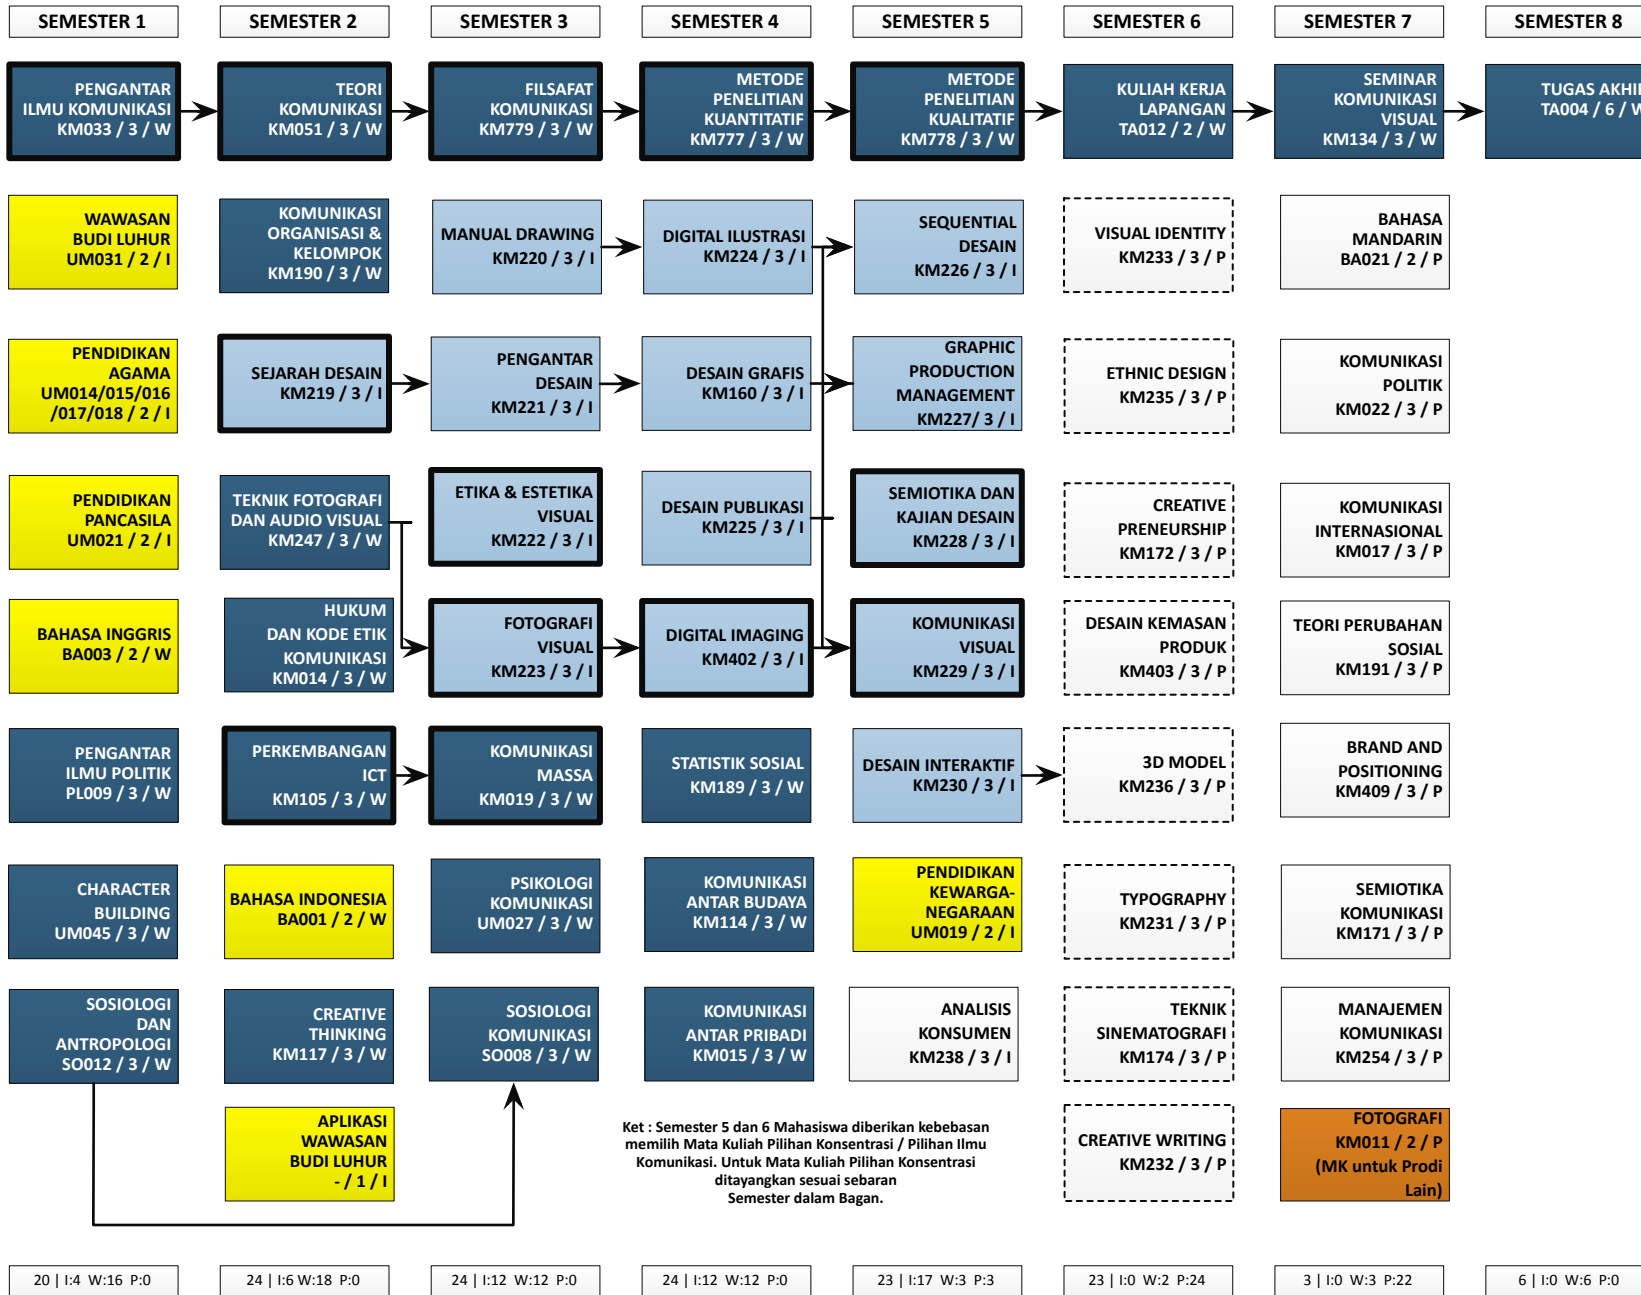

Ket : Semester 5 dan 6 Mahasiswa diberikan kebebasan memilih Mata Kuliah Pilihan Konsentrasi / Pilihan Ilmu Komunikasi. Untuk Mata Kuliah Pilihan Konsentrasi ditayangkan sesuai sebaran Semester dalam Bagan.

TOTAL SKS = 144 SKS
WAJIB = 72 SKS
INTI = 50 SKS
PILIHAN = 22 SKS

SYARAT SKS MINIMUM

KKP : 90 SKS

TUGAS AKHIR : 138 SKS

Tugas Akhir dapat berupa SKRIPSI/PENCIPTAAN KARYA

JAKARTA, 10 JANUARI 2013
KETUA PROGRAM STUDI

ROCKY PRASETYO JATI, M. SI.

TOTAL SKS (min) = 144 SKS
WAJIB = 72 SKS
INTI = 50 SKS
PILIHAN = 22 SKS

SYARAT SKS MINIMUM

KKP : 90 SKS

TUGAS AKHIR : 138 SKS

Tugas Akhir dapat berupa SKRIPSI/PENCIPTAAN KARYA

JAKARTA, 10 JANUARI 2013
KETUA PROGRAM STUDI

ROCKY PRASETYO JATI, M. SI.

TOTAL SKS = 144 SKS
WAJIB = 72 SKS
INTI = 50 SKS
PILIHAN = 22 SKS

SYARAT SKS MINIMUM
KKP : 90 SKS
TUGAS AKHIR : 138 SKS
Tugas Akhir dapat berupa SKRIPSI/PENCIPTAAN KARYA

JAKARTA, 10 JANUARI 2013
KETUA PROGRAM STUDI