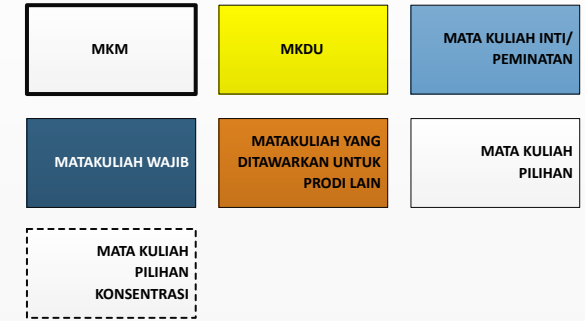

TOTAL SKS = 144 SKS
WAJIB = 72 SKS
INTI = 50 SKS
PILIHAN = 22 SKS