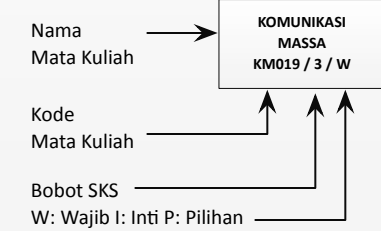

ROCKY PRASETYO JATI, M. SI.

TOTAL SKS (min) = 144 SKS
WAJIB = 72 SKS
INTI = 50 SKS
PILIHAN = 22 SKS

SYARAT SKS MINIMUM

KKP : 90 SKS

TUGAS AKHIR : 138 SKS

Tugas Akhir dapat berupa SKRIPSI/PENCIPTAAN KARYA

JAKARTA, 10 JANUARI 2013
KETUA PROGRAM STUDI

ROCKY PRASETYO JATI, M. SI.

TOTAL SKS = 144 SKS
WAJIB = 72 SKS
INTI = 50 SKS
PILIHAN = 22 SKS

SYARAT SKS MINIMUM
KKP : 90 SKS
TUGAS AKHIR : 138 SKS
Tugas Akhir dapat berupa SKRIPSI/PENCIPTAAN KARYA

JAKARTA, 10 JANUARI 2013
KETUA PROGRAM STUDI