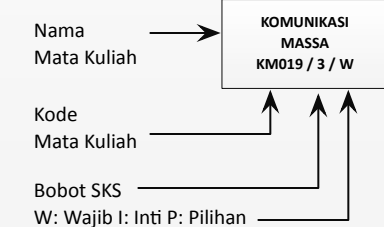

TOTAL SKS = 144 SKS
WAJIB = 72 SKS
INTI = 50 SKS
PILIHAN = 22 SKS

**SYARAT SKS MINIMUM**

KKP : 90 SKS

TUGAS AKHIR : 138 SKS

Tugas Akhir dapat berupa SKRIPSI/PENCIPTAAN KARYA

JAKARTA, 10 JANUARI 2013
KETUA PROGRAM STUDI