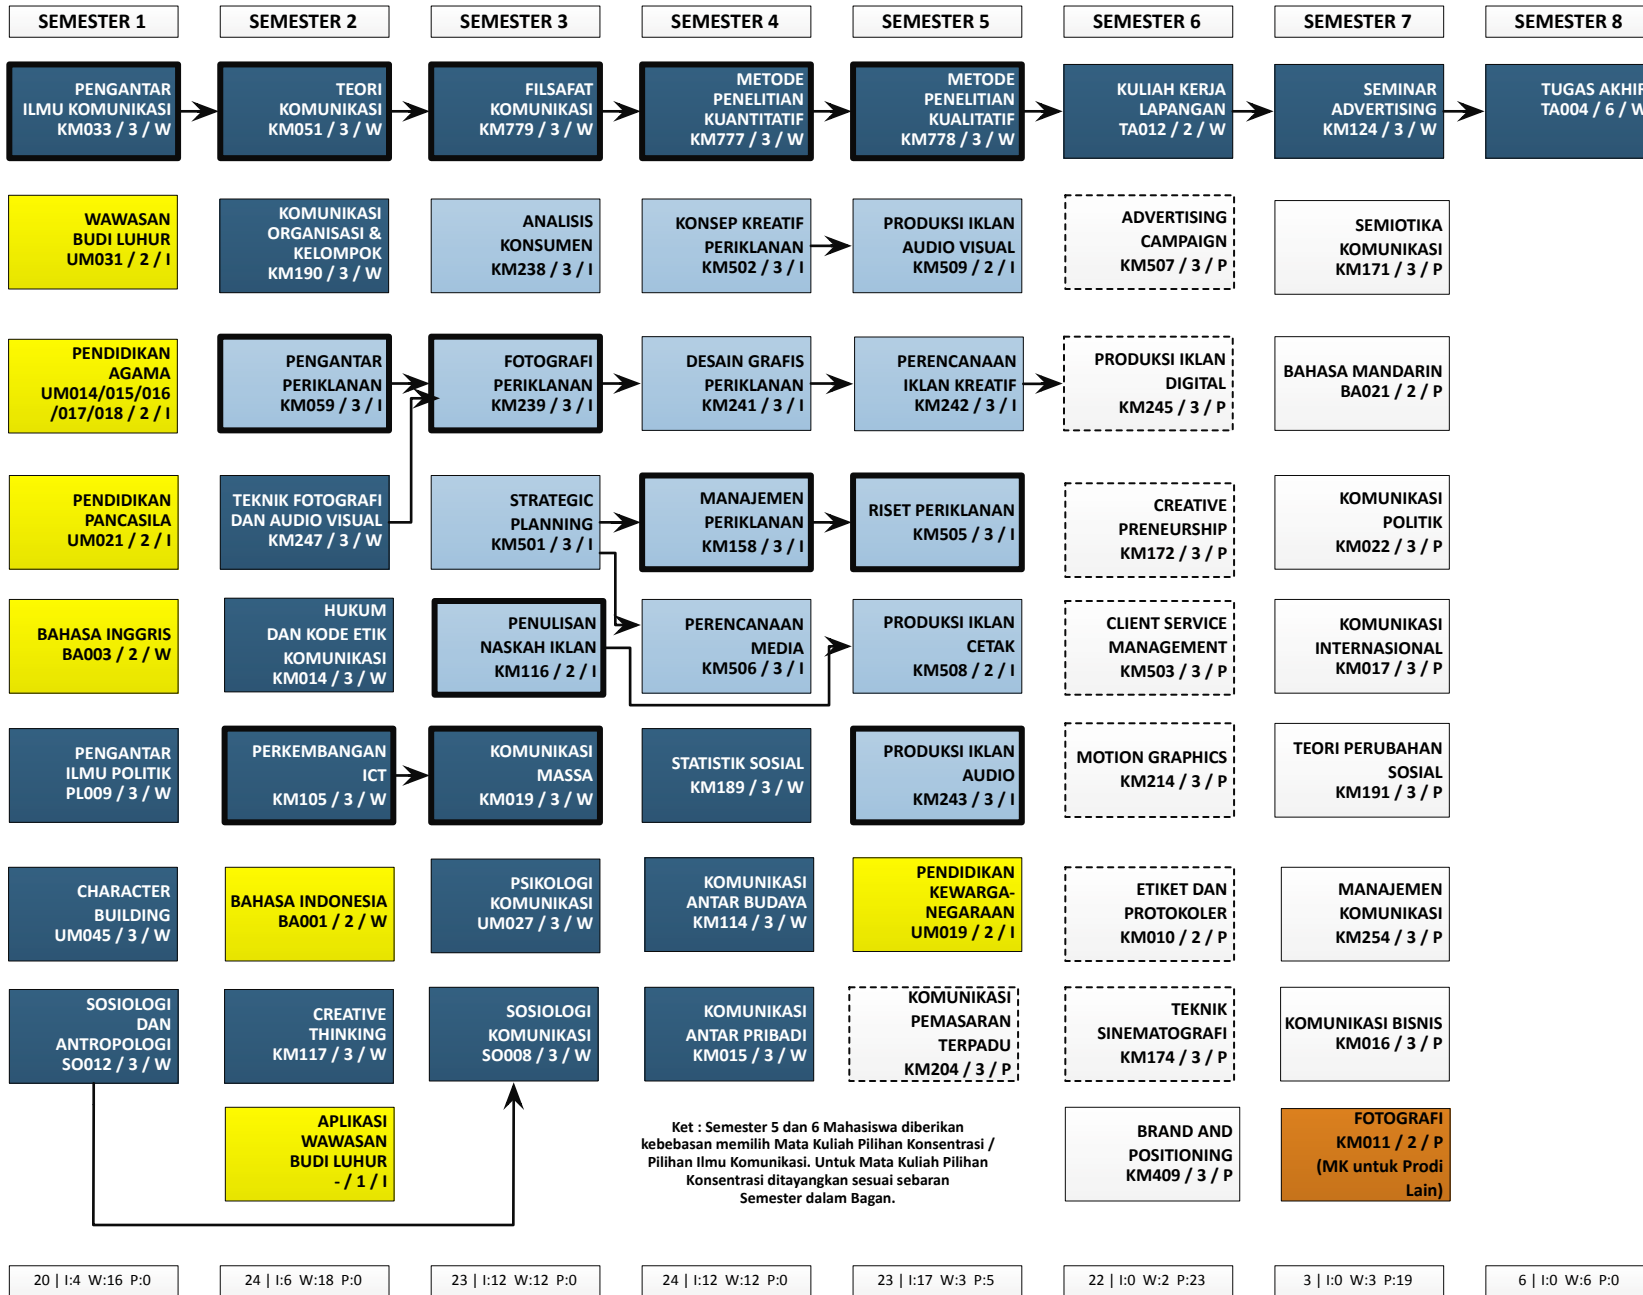

Ket : Semester 5 dan 6 Mahasiswa diberikan kebebasan memilih Mata Kuliah Pilihan Konsentrasi / Pilihan Ilmu Komunikasi. Untuk Mata Kuliah Pilihan Konsentrasi ditayangkan sesuai sebaran Semester dalam Bagan.

TOTAL SKS = 144 SKS
WAJIB = 72 SKS
INTI = 50 SKS
PILIHAN = 22 SKS

SYARAT SKS MINIMUM

KKP : 90 SKS

TUGAS AKHIR : 138 SKS

Tugas Akhir dapat berupa SKRIPSI/PENCIPTAAN KARYA

JAKARTA, 10 JANUARI 2013
KETUA PROGRAM STUDI

ROCKY PRASETYO JATI, M. SI.

TOTAL SKS (min) = 144 SKS
WAJIB = 72 SKS
INTI = 50 SKS
PILIHAN = 22 SKS

SYARAT SKS MINIMUM

KKP : 90 SKS

TUGAS AKHIR : 138 SKS

Tugas Akhir dapat berupa SKRIPSI/PENCIPTAAN KARYA

JAKARTA, 10 JANUARI 2013
KETUA PROGRAM STUDI

ROCKY PRASETYO JATI, M. SI.

TOTAL SKS = 144 SKS
WAJIB = 72 SKS
INTI = 50 SKS
PILIHAN = 22 SKS

SYARAT SKS MINIMUM
KKP : 90 SKS
TUGAS AKHIR : 138 SKS
Tugas Akhir dapat berupa SKRIPSI/PENCIPTAAN KARYA

JAKARTA, 10 JANUARI 2013
KETUA PROGRAM STUDI