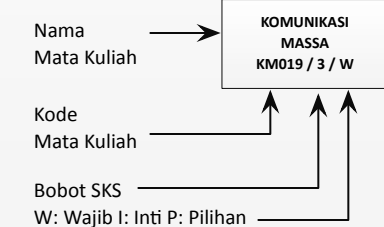

TOTAL SKS = 144 SKS
WAJIB = 72 SKS
INTI = 50 SKS
PILIHAN = 22 SKS

SYARAT SKS MINIMUM

KKP : 90 SKS

TUGAS AKHIR : 138 SKS

Tugas Akhir dapat berupa SKRIPSI/PENCIPTAAN KARYA

JAKARTA, 10 JANUARI 2013
KETUA PROGRAM STUDI

ROCKY PRASETYO JATI, M. SI.

TOTAL SKS (min) = 144 SKS
WAJIB = 72 SKS
INTI = 50 SKS
PILIHAN = 22 SKS

SYARAT SKS MINIMUM

KKP : 90 SKS

TUGAS AKHIR : 138 SKS

Tugas Akhir dapat berupa SKRIPSI/PENCIPTAAN KARYA

JAKARTA, 10 JANUARI 2013
KETUA PROGRAM STUDI