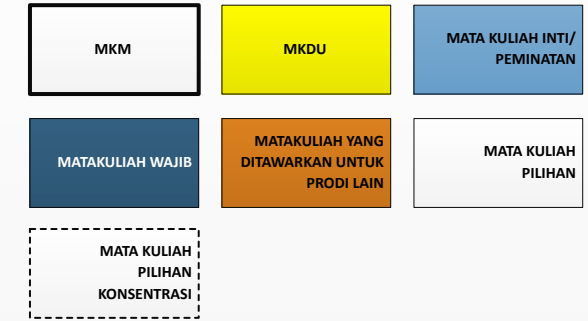

TOTAL SKS (min) = 144 SKS
WAJIB = 72 SKS
INTI = 50 SKS
PILIHAN = 22 SKS