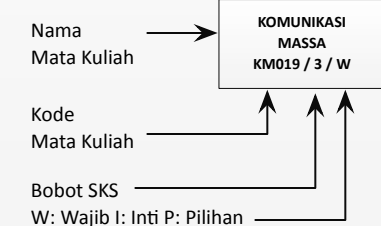

Ket : Semester 5 dan 6 Mahasiswa diberikan kebebasan memilih Mata Kuliah Pilihan Konsentrasi / Pilihan Ilmu Komunikasi. Untuk Mata Kuliah Pilihan Konsentrasi ditayangkan sesuai sebaran Semester dalam Bagan.

TOTAL SKS = 144 SKS
WAJIB = 72 SKS
INTI = 50 SKS
PILIHAN = 22 SKS

SYARAT SKS MINIMUM

KKP : 90 SKS

TUGAS AKHIR : 138 SKS

Tugas Akhir dapat berupa SKRIPSI/PENCIPTAAN KARYA

JAKARTA, 10 JANUARI 2013
KETUA PROGRAM STUDI

ROCKY PRASETYO JATI, M. SI.